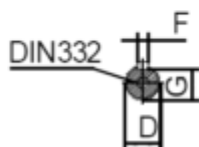

Varenummer: 250300400216  
 Beskrivelse: Kleedrive T3C 112M-2 4.0KW 2800 o/min  
 3x230/400V 50HZ IP55 B34 Eff=88,1%

## Mål

A = 190	F = 8	P = 160
AA = 231	G = 24	R = 0
AC = Ø220	H = 112	S = -
AD = 292	HD = 180	T = M8
B = 140	K = Ø12	TBH = 134
C = 70	L = 405	TBS = 73
D = Ø28	M = 130	TBW = 134
E = 60	N = 100	