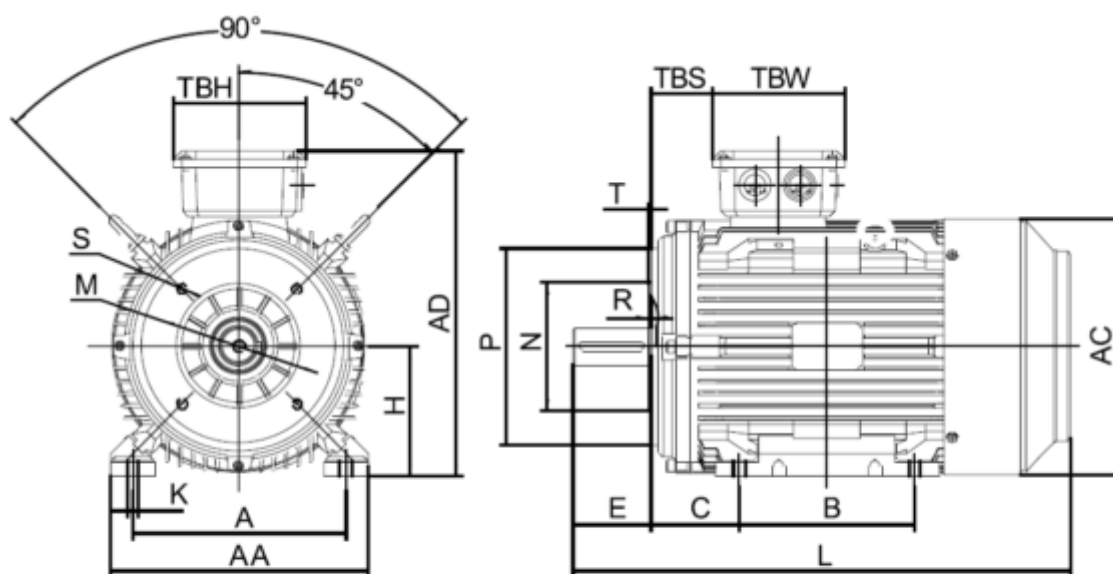

Varenummer: 250300400216  
 Beskrivelse: Kleedrive T3C 112M-2 4.0KW 2800 o/min  
 3x230/400V 50HZ IP55 B34 Eff=88,1%

## Mål

A = 190	F = 8	P = 160
AA = 231	G = 24	R = 0
AC = Ø220	H = 112	S = -
AD = 292	HD = 180	T = M8
B = 140	K = Ø12	TBH = 134
C = 70	L = 405	TBS = 73
D = Ø28	M = 130	TBW = 134
E = 60	N = 100	